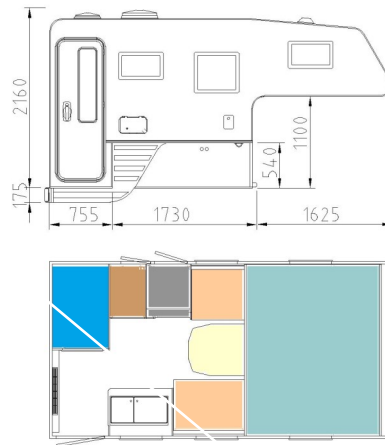

Camp 6L

Camp 6L SE

Abmessungen	Japanische und europäische Pickups mit Doppelkabine	Japanische und europäische Pickups mit Doppelkabine
Länge innen mm	4040	4040
Breite außen mm	2160	2160
Breite innen mm	2060	2060
Höhe außen mm	2160	2160
Höhe innen mm	1950	1950
Isolierung Boden/Decke/Wand	40/30/30	40/30/30
Gewicht ausstattungsabhängig	723	750
Bettgröße Alkoven	1600x2060	1600x2060
Bettgröße Sitzgruppe	1145x2000	920/700x2000
Lampen	9	9
Alkovenausstattung	Drehbare Lampen mit USB-Buchse, Netztasche	Drehbare Lampen mit USB-Buchse, Netztasche
Fenster	5	6
Kleiderschrank	1	1
Tür	Mit Fenster und Mülleimer	Mit Fenster, Moskitotür und Mülleimer
Warmwasserfußbodenheizung	Ja	Ja
Toilette	Thetford C223CS	Thetford C223CS
Washbecken	Ja	Ja
Dachluke (Heki Mini)	1	1
Dachluke Toilette	1	1
Duschkabine	Ja	Ja
Kühlschrank	Dometic CRX 110	Dometic CRX 110
Herd	Dometic 2-flammig mit geteiltem Glasdeckel, Spüle mit 2 Schubladen und Fach mit Schneidebrett	Dometic 2-flammig mit geteiltem Glasdeckel, Spüle mit 2 Schubladen und Fach mit Schneidebrett
Frischwassertank	78 Liter	78 Liter
Grauwassertank	45 Liter	45 Liter
Frischwasserboiler	Ja	Ja
Batterie	Lithium160	Lithium160
Batterieladegerät 20 Ampere	Ja	Ja
Ladebooster Votronic 30 Ampere	Standard	Standard
Solarzelle mit MPPT-Regler	2x100w	2x100w
Elektroinstallation	12+230V	12+230V
Anschlusskabel	Ja 10 Meter	Ja 10 Meter
Elektrische Heizpatrone	Ja	Ja
Heizung	Alde 3030	Alde 3030
Gas Flaschenkasten	1 Stück 11kg, 1Stück 5kg	1 Stück 11kg, 1Stück 5kg
Bluetooth Lautsprecher	Ja	Ja
Treppe, klappbar	Ja	Ja
Kurbelstützen zur Montage/Demontage	Ja	Ja