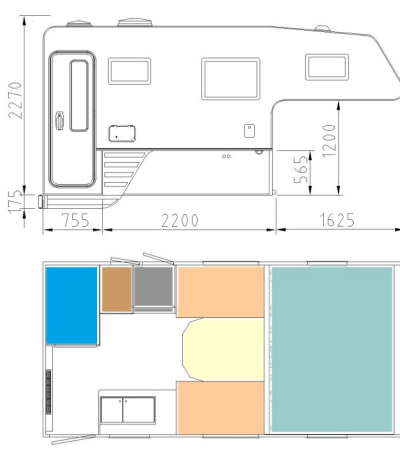

Camp 8,5C

Camp 8,5C SE

Camp 9S

Abmessungen

Amerikanische Pickups mit
5–8 Fuß Pritsche

Amerikanische Pickups mit 6,5-Fuß-Bett

VW Transporter Doppelkabine

Länge innen mm	4000	4510	4260
Breite außen mm	2250	2250	2250
Breite innen mm	2150	2150	2150
Höhe außen mm	2160	2270	2185
Höhe innen mm	1975	2030	1980
Isolierung Boden/Decke/Wand	40/30/30	60/30/30	40/30/30
Gewicht ausstattungsabhängig	760	800	855
Bettgröße Alkoven	1600x2150	1600x2150	1600x2150
Bettgröße Sitzgruppe	900x2090	1185x2090	1200x1800
Lampen	9	9	10
Alkovenausstattung	Drehbare Lampen mit USB-Buchse, Netztasche	Drehbare Lampen mit USB-Buchse, Netztasche	Drehbare Lampen mit USB-Buchse, Netztasche
Fenster	5	6	5
Kleiderschrank	1	1	1
Tür	Mit Fenster und Mülleimer	Mit Fenster, Moskitotür und Mülleimer	Mit Fenster, Moskitotür und Mülleimer
Warmwasserfußbodenheizung	Ja	Ja	Ja
Toilette	Dometic CTLP 4110	Thetford C223CS	Thetford C223CS
Waschbecken	Ja	Ja	Ja
Dachluke (Heki Mini)	1	1	1
Dachluke Toilette	1	1	1
Duschkabine	Ja	Ja	Ja
Kühlschrank	Dometic CRX 110	Dometic CRX 110	Dometic CRX 110
Herd	Dometic 2-flammig mit geteiltem Glasdeckel, Spüle mit 2 Schubladen und Fach mit Schneidebrett	Dometic 2-flammig mit geteiltem Glasdeckel, Spüle mit 2 Schubladen und Fach mit Schneidebrett	Dometic 2-flammig mit geteiltem Glasdeckel, Spüle mit 2 Schubladen und Fach mit Schneidebrett
Frischwassertank	78 Liter	78 Liter	78 Liter
Grauwassertank	Abwassersack	45 Liter	45 Liter
Frischwasserboiler	Ja	Ja	Ja
Batterie	Lithium160	Lithium160	Lithium160
Batterieladegerät 20 Ampere	Ja	Ja	Ja
Ladebooster Votronic 30 Ampere	Standard	Standard	Standard
Solarzelle mit MPPT-Regler	2x100w	2x100w	2x100w
Elektroinstallation	12+230V	12+230V	12+230V
Anschlusskabel	Ja 10 Meter	Ja 10 Meter	Ja 10 Meter
Elektrische Heizpatrone	Ja	Ja	Ja
Heizung	Alde 3020	Alde 3020	Alde 3020
Gas Flaschenkasten	1 Stück 11kg, 1Stück 5kg	1 Stück 11kg, 1Stück 5kg	1 Stück 11kg, 1Stück 5kg
Bluetooth Lautsprecher	Ja	Ja	Ja
Treppe, klappbar	Ja	Ja	Ja
Kurbelstützen zur Montage/	Ja	Ja	Ja