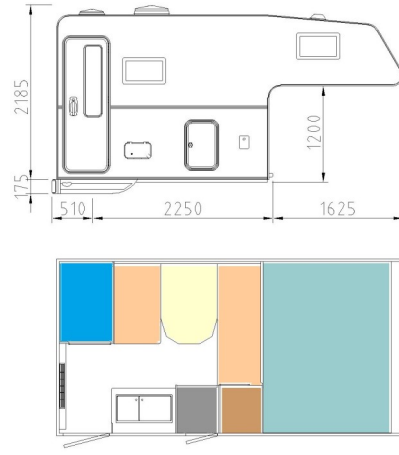

Camp 8,5C

Camp 8,5C SE

Camp 9S

Abmessungen

Amerikanische Pickups mit
5–8 Fuß Pritsche

Amerikanische Pickups mit 6,5-Fuß-Bett

VW Transporter Doppelkabine

Länge innen mm	4000	4510	4260
Breite außen mm	2250	2250	2250
Breite innen mm	2150	2150	2150
Höhe außen mm	2160	2270	2185
Höhe innen mm	1975	2030	1980
Isolierung Boden/Decke/Wand	40/30/30	60/30/30	40/30/30
Gewicht ausstattungsabhängig	760	800	855
Bettgröße Alkoven	1600x2150	1600x2150	1600x2150
Bettgröße Sitzgruppe	900x2090	1185x2090	1200x1800
Lampen	9	9	10
Alkovenausstattung	Drehbare Lampen mit USB-Buchse, Netztasche	Drehbare Lampen mit USB-Buchse, Netztasche	Drehbare Lampen mit USB-Buchse, Netztasche
Fenster	5	6	5
Kleiderschrank	1	1	1
Tür	Mit Fenster und Mülleimer	Mit Fenster, Moskitotür und Mülleimer	Mit Fenster, Moskitotür und Mülleimer
Warmwasserfußbodenheizung	Ja	Ja	Ja
Toilette	Dometic CTLP 4110	Thetford C223CS	Thetford C223CS
Waschbecken	Ja	Ja	Ja
Dachluke (Heki Mini)	1	1	1
Dachluke Toilette	1	1	1
Duschkabine	Ja	Ja	Ja
Kühlschrank	Dometic CRX 110	Dometic CRX 110	Dometic CRX 110
Herd	Dometic 2-flammig mit geteiltem Glasdeckel, Spüle mit 2 Schubladen und Fach mit Schneidebrett	Dometic 2-flammig mit geteiltem Glasdeckel, Spüle mit 2 Schubladen und Fach mit Schneidebrett	Dometic 2-flammig mit geteiltem Glasdeckel, Spüle mit 2 Schubladen und Fach mit Schneidebrett
Frischwassertank	78 Liter	78 Liter	78 Liter
Grauwassertank	Abwassersack	45 Liter	45 Liter
Frischwasserboiler	Ja	Ja	Ja
Batterie	Lithium160	Lithium160	Lithium160
Batterieladegerät 20 Ampere	Ja	Ja	Ja
Ladebooster Votronic 30 Ampere	Standard	Standard	Standard
Solarzelle mit MPPT-Regler	2x100w	2x100w	2x100w
Elektroinstallation	12+230V	12+230V	12+230V
Anschlusskabel	Ja 10 Meter	Ja 10 Meter	Ja 10 Meter
Elektrische Heizpatrone	Ja	Ja	Ja
Heizung	Alde 3020	Alde 3020	Alde 3020
Gas Flaschenkasten	1 Stück 11kg, 1Stück 5kg	1 Stück 11kg, 1Stück 5kg	1 Stück 11kg, 1Stück 5kg
Bluetooth Lautsprecher	Ja	Ja	Ja
Treppe, klappbar	Ja	Ja	Ja
Kurbelstützen zur Montage/	Ja	Ja	Ja