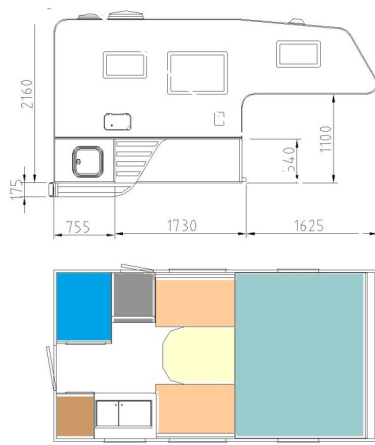

Camp 6L

Camp 6L SE

Abmessungen	Japanische und europäische Pickups mit Doppelkabine	Japanische und europäische Pickups mit Doppelkabine
Länge innen mm	4040	4040
Breite außen mm	2160	2160
Breite innen mm	2060	2060
Höhe außen mm	2160	2160
Höhe innen mm	1950	1950
Isolierung Boden/Decke/Wand	40/30/30	40/30/30
Gewicht ausstattungsabhängig	723	750
Bettgröße Alkoven	1600x2060	1600x2060
Bettgröße Sitzgruppe	1145x2000	920/700x2000
Lampen	9	9
Alkovenausstattung	Drehbare Lampen mit USB-Buchse, Netztasche	Drehbare Lampen mit USB-Buchse, Netztasche
Fenster	5	6
Kleiderschrank	1	1
Tür	Mit Fenster und Mülleimer	Mit Fenster, Moskitotür und Mülleimer
Warmwasserfußbodenheizung	Ja	Ja
Toilette	Thetford C223CS	Thetford C223CS
Washbecken	Ja	Ja
Dachluke (Heki Mini)	1	1
Dachluke Toilette	1	1
Duschkabine	Ja	Ja
Kühlschrank	Dometic CRX 110	Dometic CRX 110
Herd	Dometic 2-flammig mit geteiltem Glasdeckel, Spüle mit 2 Schubladen und Fach mit Schneidebrett	Dometic 2-flammig mit geteiltem Glasdeckel, Spüle mit 2 Schubladen und Fach mit Schneidebrett
Frischwassertank	78 Liter	78 Liter
Grauwassertank	45 Liter	45 Liter
Frischwasserboiler	Ja	Ja
Batterie	Lithium160	Lithium160
Batterieladegerät 20 Ampere	Ja	Ja
Ladebooster Votronic 30 Ampere	Standard	Standard
Solarzelle mit MPPT-Regler	2x100w	2x100w
Elektroinstallation	12+230V	12+230V
Anschlusskabel	Ja 10 Meter	Ja 10 Meter
Elektrische Heizpatrone	Ja	Ja
Heizung	Alde 3030	Alde 3030
Gas Flaschenkasten	1 Stück 11kg, 1Stück 5kg	1 Stück 11kg, 1Stück 5kg
Bluetooth Lautsprecher	Ja	Ja
Treppe, klappbar	Ja	Ja
Kurbelstützen zur Montage/Demontage	Ja	Ja