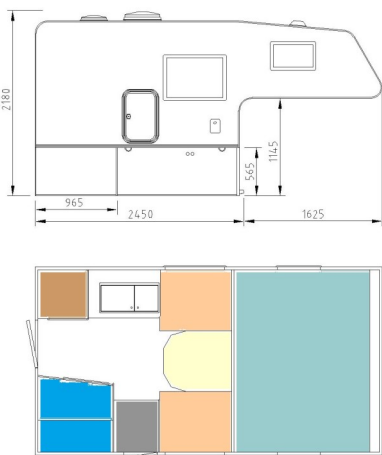

Camp 8,5C

Camp 8,5C SE

Camp 9S

Abmessungen

Amerikanische Pickups mit
5–8 Fuß Pritsche

Amerikanische Pickups mit 6,5-Fuß-Bett

VW Transporter Doppelkabine

Länge innen mm	4000	4510	4260
Breite außen mm	2250	2250	2250
Breite innen mm	2150	2150	2150
Höhe außen mm	2160	2270	2185
Höhe innen mm	1975	2030	1980
Isolierung Boden/Decke/Wand	40/30/30	60/30/30	40/30/30
Gewicht ausstattungsabhängig	760	800	855
Bettgröße Alkoven	1600x2150	1600x2150	1600x2150
Bettgröße Sitzgruppe	900x2090	1185x2090	1200x1800
Lampen	9	9	10
Alkovenausstattung	Drehbare Lampen mit USB-Buchse, Netztasche	Drehbare Lampen mit USB-Buchse, Netztasche	Drehbare Lampen mit USB-Buchse, Netztasche
Fenster	5	6	5
Kleiderschrank	1	1	1
Tür	Mit Fenster und Mülleimer	Mit Fenster, Moskitotür und Mülleimer	Mit Fenster, Moskitotür und Mülleimer
Warmwasserfußbodenheizung	Ja	Ja	Ja
Toilette	Dometic CTLP 4110	Thetford C223CS	Thetford C223CS
Waschbecken	Ja	Ja	Ja
Dachluke (Heki Mini)	1	1	1
Dachluke Toilette	1	1	1
Duschkabine	Ja	Ja	Ja
Kühlschrank	Dometic CRX 110	Dometic CRX 110	Dometic CRX 110
Herd	Dometic 2-flammig mit geteiltem Glasdeckel, Spüle mit 2 Schubladen und Fach mit Schneidebrett	Dometic 2-flammig mit geteiltem Glasdeckel, Spüle mit 2 Schubladen und Fach mit Schneidebrett	Dometic 2-flammig mit geteiltem Glasdeckel, Spüle mit 2 Schubladen und Fach mit Schneidebrett
Frischwassertank	78 Liter	78 Liter	78 Liter
Grauwassertank	Abwassersack	45 Liter	45 Liter
Frischwasserboiler	Ja	Ja	Ja
Batterie	Lithium160	Lithium160	Lithium160
Batterieladegerät 20 Ampere	Ja	Ja	Ja
Ladebooster Votronic 30 Ampere	Standard	Standard	Standard
Solarzelle mit MPPT-Regler	2x100w	2x100w	2x100w
Elektroinstallation	12+230V	12+230V	12+230V
Anschlusskabel	Ja 10 Meter	Ja 10 Meter	Ja 10 Meter
Elektrische Heizpatrone	Ja	Ja	Ja
Heizung	Alde 3020	Alde 3020	Alde 3020
Gas Flaschenkasten	1 Stück 11kg, 1Stück 5kg	1 Stück 11kg, 1Stück 5kg	1 Stück 11kg, 1Stück 5kg
Bluetooth Lautsprecher	Ja	Ja	Ja
Treppe, klappbar	Ja	Ja	Ja
Kurbelstützen zur Montage/	Ja	Ja	Ja