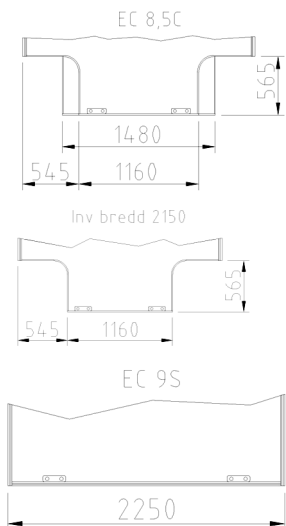

Camp 8,5C

Camp 8,5C SE

Camp 9S

Abmessungen

Amerikanische Pickups mit
5–8 Fuß Pritsche

Amerikanische Pickups mit 6,5-Fuß-Bett

VW Transporter Doppelkabine

Länge innen mm	4000	4510	4260
Breite außen mm	2250	2250	2250
Breite innen mm	2150	2150	2150
Höhe außen mm	2160	2270	2185
Höhe innen mm	1975	2030	1980
Isolierung Boden/Decke/Wand	40/30/30	60/30/30	40/30/30
Gewicht ausstattungsabhängig	760	800	855
Bettgröße Alkoven	1600x2150	1600x2150	1600x2150
Bettgröße Sitzgruppe	900x2090	1185x2090	1200x1800
Lampen	9	9	10
Alkovenausstattung	Drehbare Lampen mit USB-Buchse, Netztasche	Drehbare Lampen mit USB-Buchse, Netztasche	Drehbare Lampen mit USB-Buchse, Netztasche
Fenster	5	6	5
Kleiderschrank	1	1	1
Tür	Mit Fenster und Mülleimer	Mit Fenster, Moskitotür und Mülleimer	Mit Fenster, Moskitotür und Mülleimer
Warmwasserfußbodenheizung	Ja	Ja	Ja
Toilette	Dometic CTLP 4110	Thetford C223CS	Thetford C223CS
Waschbecken	Ja	Ja	Ja
Dachluke (Heki Mini)	1	1	1
Dachluke Toilette	1	1	1
Duschkabine	Ja	Ja	Ja
Kühlschrank	Dometic CRX 110	Dometic CRX 110	Dometic CRX 110
Herd	Dometic 2-flammig mit geteiltem Glasdeckel, Spüle mit 2 Schubladen und Fach mit Schneidebrett	Dometic 2-flammig mit geteiltem Glasdeckel, Spüle mit 2 Schubladen und Fach mit Schneidebrett	Dometic 2-flammig mit geteiltem Glasdeckel, Spüle mit 2 Schubladen und Fach mit Schneidebrett
Frischwassertank	78 Liter	78 Liter	78 Liter
Grauwassertank	Abwassersack	45 Liter	45 Liter
Frischwasserboiler	Ja	Ja	Ja
Batterie	Lithium160	Lithium160	Lithium160
Batterieladegerät 20 Ampere	Ja	Ja	Ja
Ladebooster Votronic 30 Ampere	Standard	Standard	Standard
Solarzelle mit MPPT-Regler	2x100w	2x100w	2x100w
Elektroinstallation	12+230V	12+230V	12+230V
Anschlusskabel	Ja 10 Meter	Ja 10 Meter	Ja 10 Meter
Elektrische Heizpatrone	Ja	Ja	Ja
Heizung	Alde 3020	Alde 3020	Alde 3020
Gas Flaschenkasten	1 Stück 11kg, 1Stück 5kg	1 Stück 11kg, 1Stück 5kg	1 Stück 11kg, 1Stück 5kg
Bluetooth Lautsprecher	Ja	Ja	Ja
Treppe, klappbar	Ja	Ja	Ja
Kurbelstützen zur Montage/	Ja	Ja	Ja