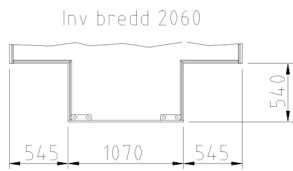

Camp 6L

Camp 6L SE

Abmessungen	Japanische und europäische Pickups mit Doppelkabine	Japanische und europäische Pickups mit Doppelkabine
Länge innen mm	4040	4040
Breite außen mm	2160	2160
Breite innen mm	2060	2060
Höhe außen mm	2160	2160
Höhe innen mm	1950	1950
Isolierung Boden/Decke/Wand	40/30/30	40/30/30
Gewicht ausstattungsabhängig	723	750
Bettgröße Alkoven	1600x2060	1600x2060
Bettgröße Sitzgruppe	1145x2000	920/700x2000
Lampen	9	9
Alkovenausstattung	Drehbare Lampen mit USB-Buchse, Netztasche	Drehbare Lampen mit USB-Buchse, Netztasche
Fenster	5	6
Kleiderschrank	1	1
Tür	Mit Fenster und Mülleimer	Mit Fenster, Moskitotür und Mülleimer
Warmwasserfußbodenheizung	Ja	Ja
Toilette	Thetford C223CS	Thetford C223CS
Washbecken	Ja	Ja
Dachluke (Heki Mini)	1	1
Dachluke Toilette	1	1
Duschkabine	Ja	Ja
Kühlschrank	Dometic CRX 110	Dometic CRX 110
Herd	Dometic 2-flammig mit geteiltem Glasdeckel, Spüle mit 2 Schubladen und Fach mit Schneidebrett	Dometic 2-flammig mit geteiltem Glasdeckel, Spüle mit 2 Schubladen und Fach mit Schneidebrett
Frischwassertank	78 Liter	78 Liter
Grauwassertank	45 Liter	45 Liter
Frischwasserboiler	Ja	Ja
Batterie	Lithium160	Lithium160
Batterieladegerät 20 Ampere	Ja	Ja
Ladebooster Votronic 30 Ampere	Standard	Standard
Solarzelle mit MPPT-Regler	2x100w	2x100w
Elektroinstallation	12+230V	12+230V
Anschlusskabel	Ja 10 Meter	Ja 10 Meter
Elektrische Heizpatrone	Ja	Ja
Heizung	Alde 3030	Alde 3030
Gas Flaschenkasten	1 Stück 11kg, 1Stück 5kg	1 Stück 11kg, 1Stück 5kg
Bluetooth Lautsprecher	Ja	Ja
Treppe, klappbar	Ja	Ja
Kurbelstützen zur Montage/Demontage	Ja	Ja