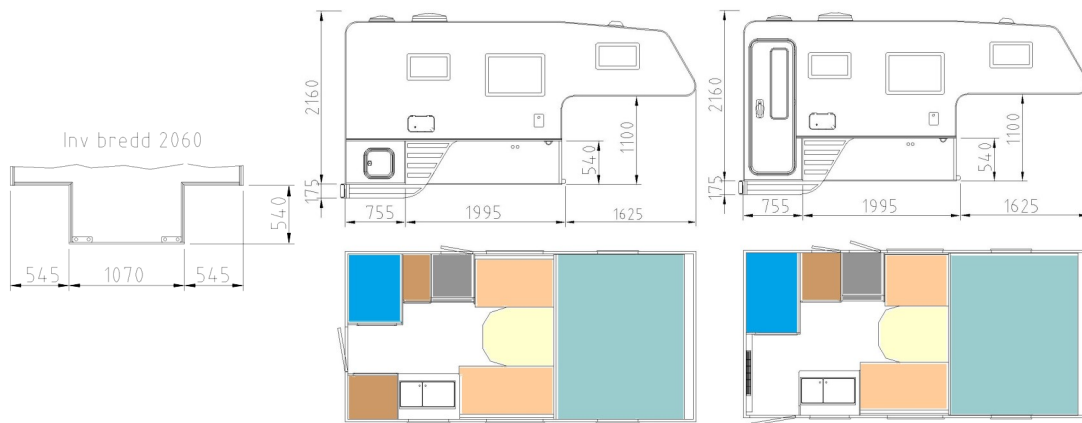

Camp 6L

Camp 6L SE

Abmessungen	Japanische und europäische Pickups mit Doppelkabine	Japanische und europäische Pickups mit Doppelkabine
Länge innen mm	4040	4040
Breite außen mm	2160	2160
Breite innen mm	2060	2060
Höhe außen mm	2160	2160
Höhe innen mm	1950	1950
Isolierung Boden/Decke/Wand	40/30/30	40/30/30
Gewicht ausstattungsabhängig	723	750
Bettgröße Alkoven	1600x2060	1600x2060
Bettgröße Sitzgruppe	1145x2000	920/700x2000
Lampen	9	9
Alkovenausstattung	Drehbare Lampen mit USB-Buchse, Netztasche	Drehbare Lampen mit USB-Buchse, Netztasche
Fenster	5	6
Kleiderschrank	1	1
Tür	Mit Fenster und Mülleimer	Mit Fenster, Moskitotür und Mülleimer
Warmwasserfußbodenheizung	Ja	Ja
Toilette	Thetford C223CS	Thetford C223CS
Washbecken	Ja	Ja
Dachluke (Heki Mini)	1	1
Dachluke Toilette	1	1
Duschkabine	Ja	Ja
Kühlschrank	Dometic CRX 110	Dometic CRX 110
Herd	Dometic 2-flammig mit geteiltem Glasdeckel, Spüle mit 2 Schubladen und Fach mit Schneidebrett	Dometic 2-flammig mit geteiltem Glasdeckel, Spüle mit 2 Schubladen und Fach mit Schneidebrett
Frischwassertank	78 Liter	78 Liter
Grauwassertank	45 Liter	45 Liter
Frischwasserboiler	Ja	Ja
Batterie	Lithium160	Lithium160
Batterieladegerät 20 Ampere	Ja	Ja
Ladebooster Votronic 30 Ampere	Standard	Standard
Solarzelle mit MPPT-Regler	2x100w	2x100w
Elektroinstallation	12+230V	12+230V
Anschlusskabel	Ja 10 Meter	Ja 10 Meter
Elektrische Heizpatrone	Ja	Ja
Heizung	Alde 3030	Alde 3030
Gas Flaschenkasten	1 Stück 11kg, 1Stück 5kg	1 Stück 11kg, 1Stück 5kg
Bluetooth Lautsprecher	Ja	Ja
Treppe, klappbar	Ja	Ja
Kurbelstützen zur Montage/Demontage	Ja	Ja